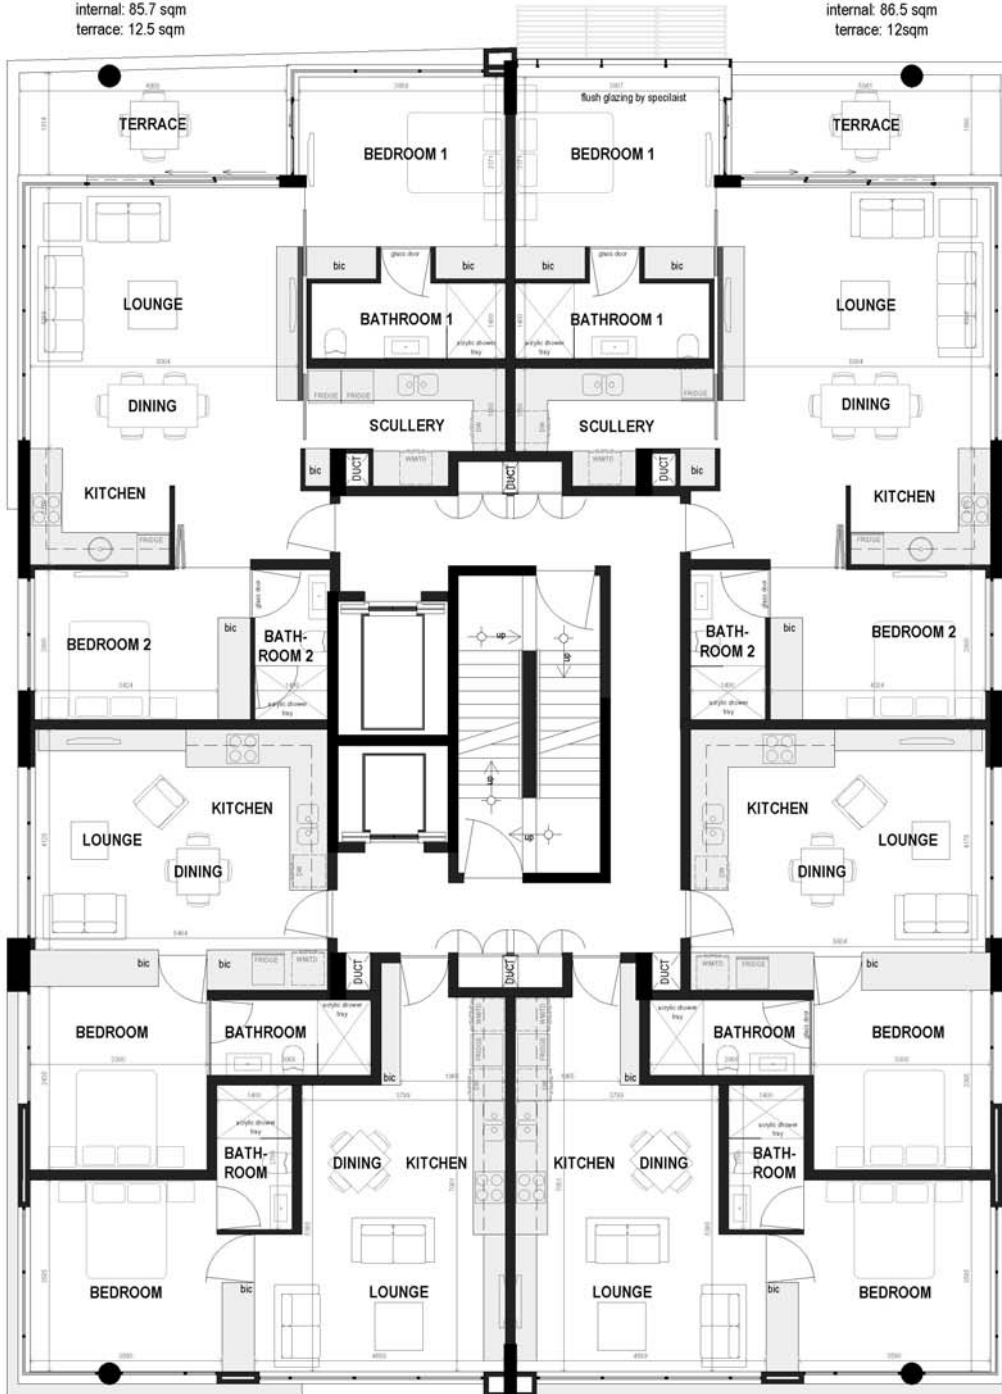

101 / 201 / 301 / 401 / 501 /
601 / 701 / 801
2 BED UNIT TYPE C1
98.2sqm
internal: 85.7 sqm
terrace: 12.5 sqm

102 / 202 / 302 / 402 / 502 /
602 / 702 / 802
2 BED UNIT TYPE C2
98.5sqm
internal: 86.5 sqm
terrace: 12sqm

106 / 206 / 306 / 406 /
506 / 606
1 BED UNIT TYPE B
45.9sqm

103 / 203 / 303 / 403 /
503 / 603
1 BED UNIT TYPE B1
46.2sqm

105 / 205 / 305 / 405 /
505 / 605
1 BED UNIT TYPE D
49.4sqm

104 / 204 / 304 / 404 /
504 / 604
1 BED UNIT TYPE D
49.4sqm

1st-6th FLOOR PLAN

THE LEGACY